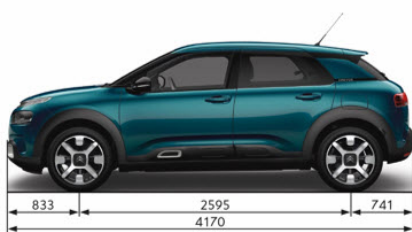

PŘEDPOKLÁDANÝ DATUM DODÁNÍ VOZIDLA

ROZMĚRY

* Šířka vozu bez / včetně vnějších zpětných zrcátek

Objem zavazadlového prostoru: 358 l

| CENOVÁ NABÍDKA č. 31821641/1

- > Ještě jednou Vám děkujeme za zájem o značku CITROËN a doufáme, že tato cenová nabídka naplnila Vaše očekávání. Náš prodejce Vás bude opakovaně kontaktovat nejpozději do 3 pracovních dnů od odeslání této cenové nabídky.